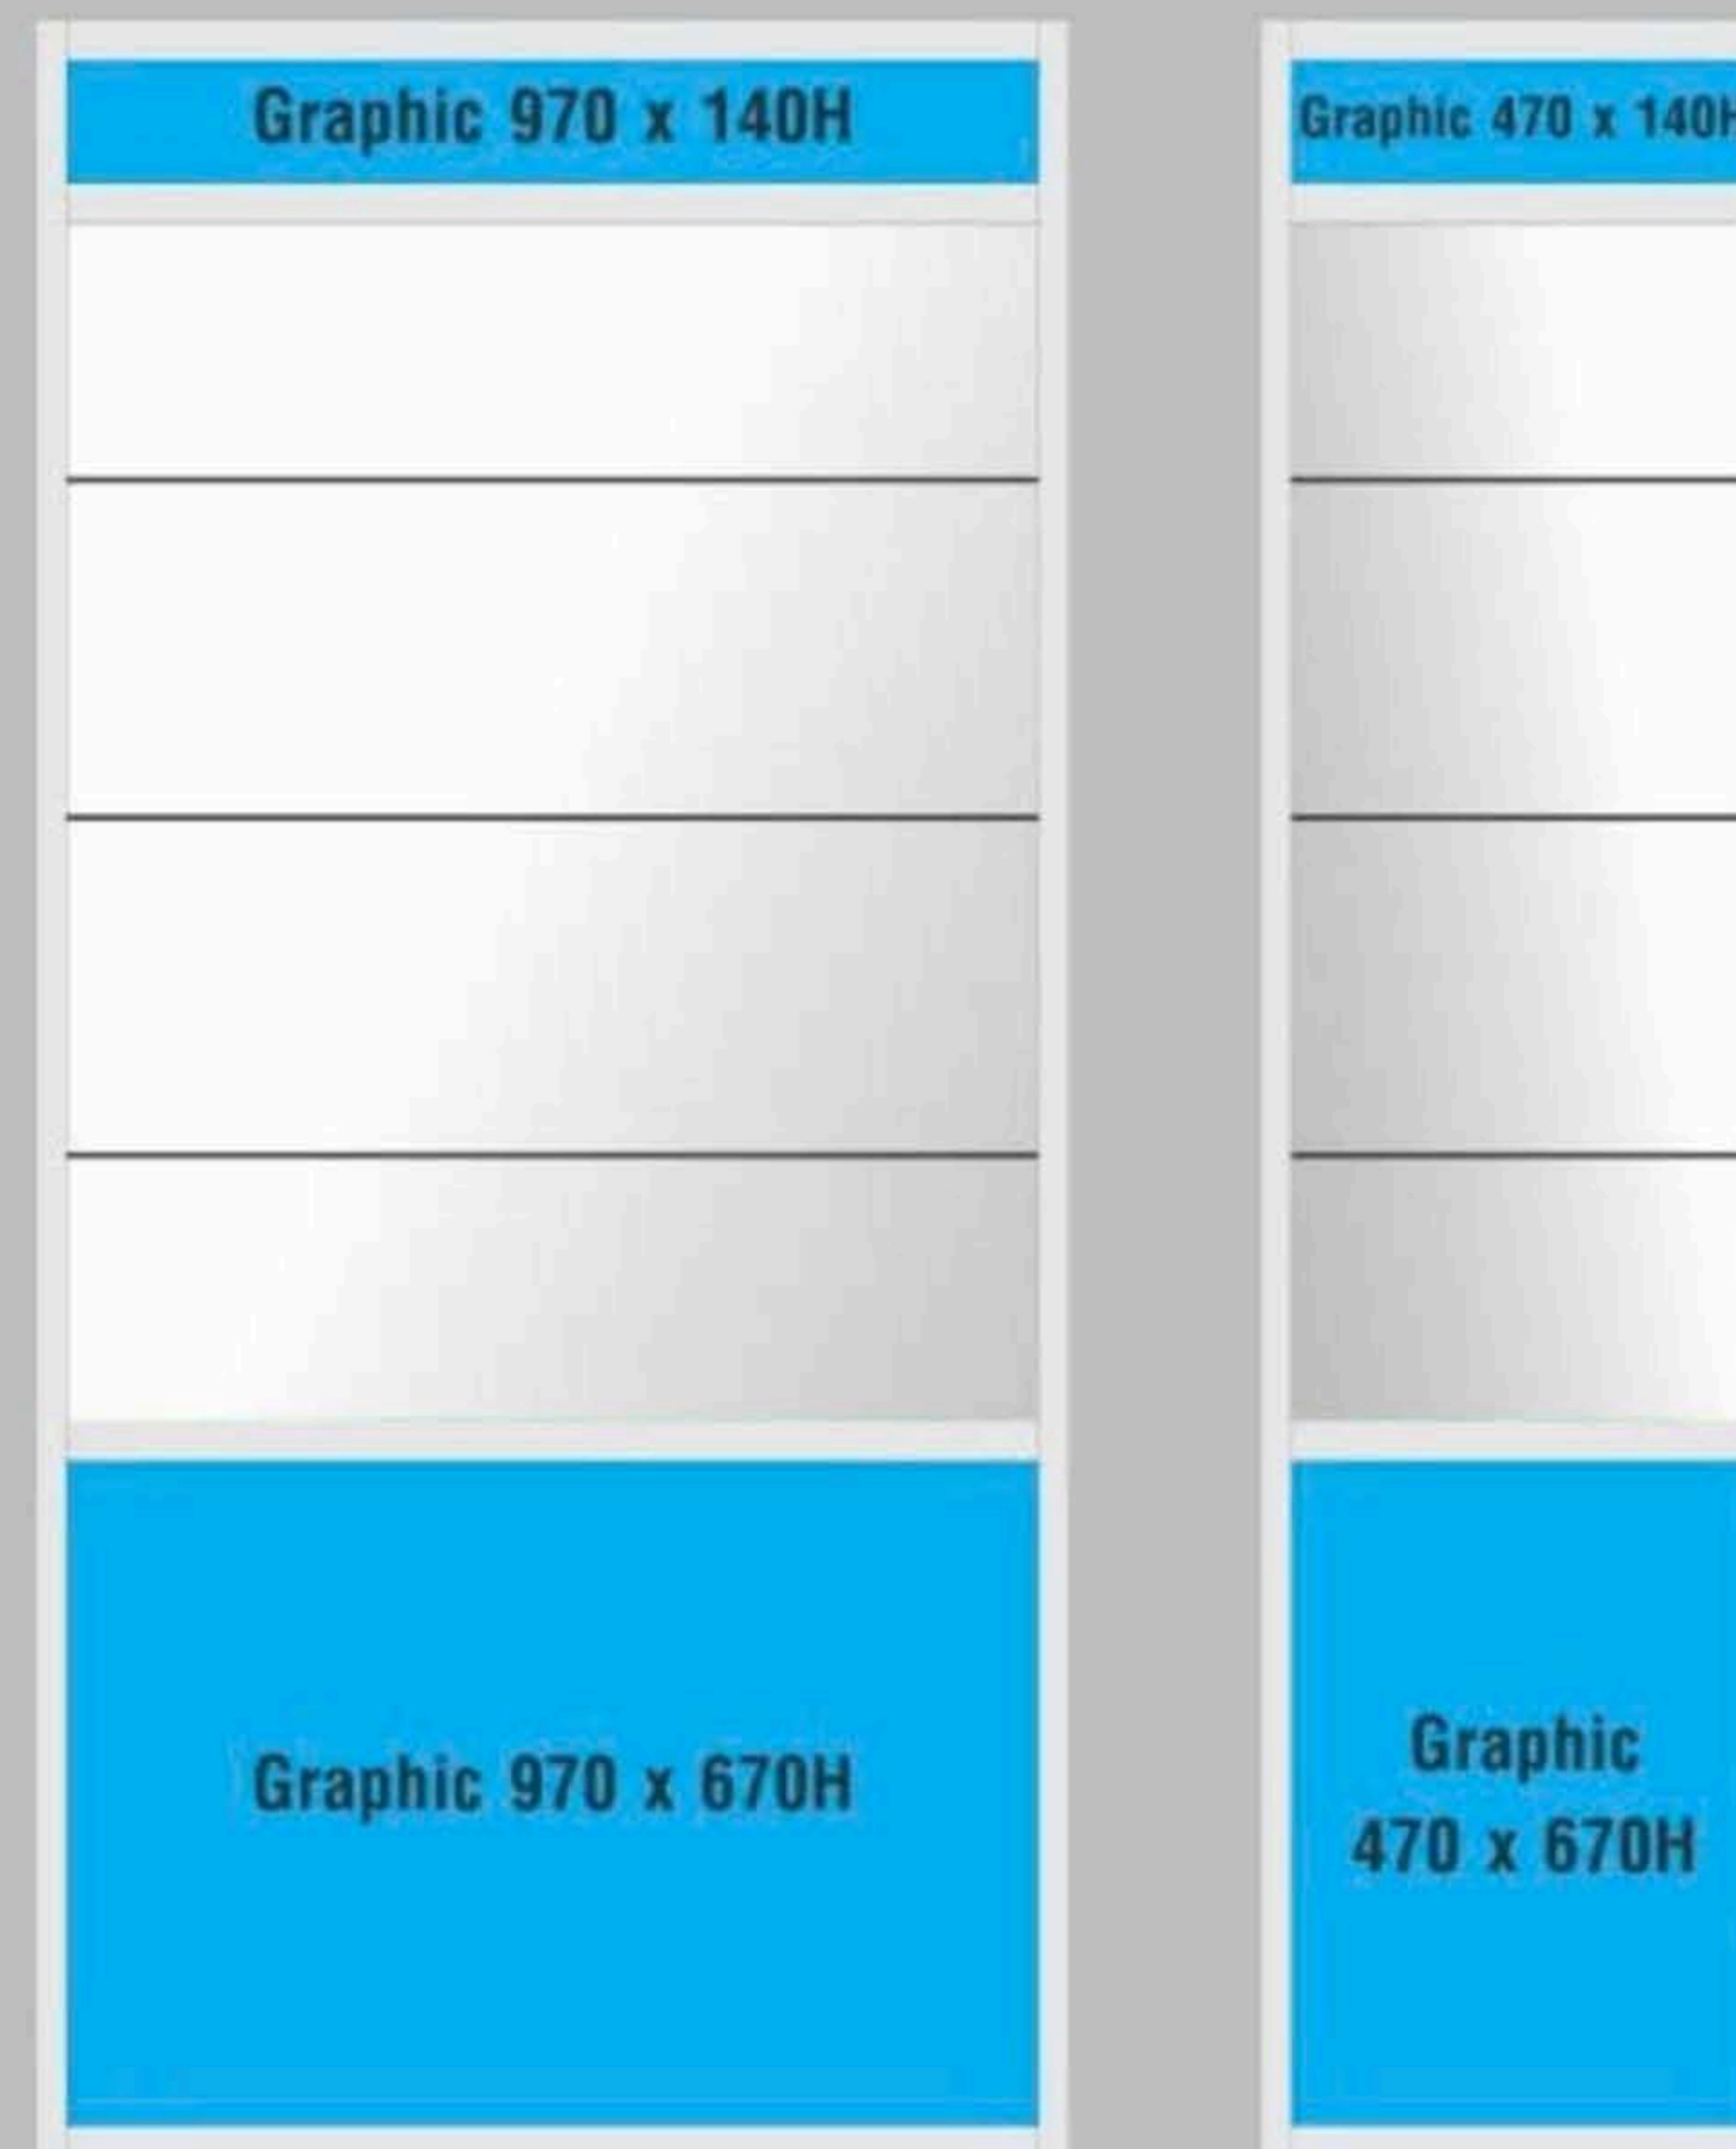

System Wall

System Wall

System Wall

Display Showcase / Tủ kính TB2
(1010 x 515 x 1030H)

Lockable Cabinet/ Tủ khóa 1m

Display Showcase / Tủ kính cao
(1010 x 515 x 2100H)

Lockable Cabinet/ Tủ khóa 73

Info Counter/ Bàn Thông Tin Gấp 73

Display Block
(535mm x 535mm x 495mmH)

Display Block
(535mm x 535mm x 730mmH)

Display Block
(535mm x 535mm x 1000mmH)

2 tier display / Bục 2 tầng
(1030 x 1000H)

3 tier display / Bục 3 tầng
(1030 x 1000H)